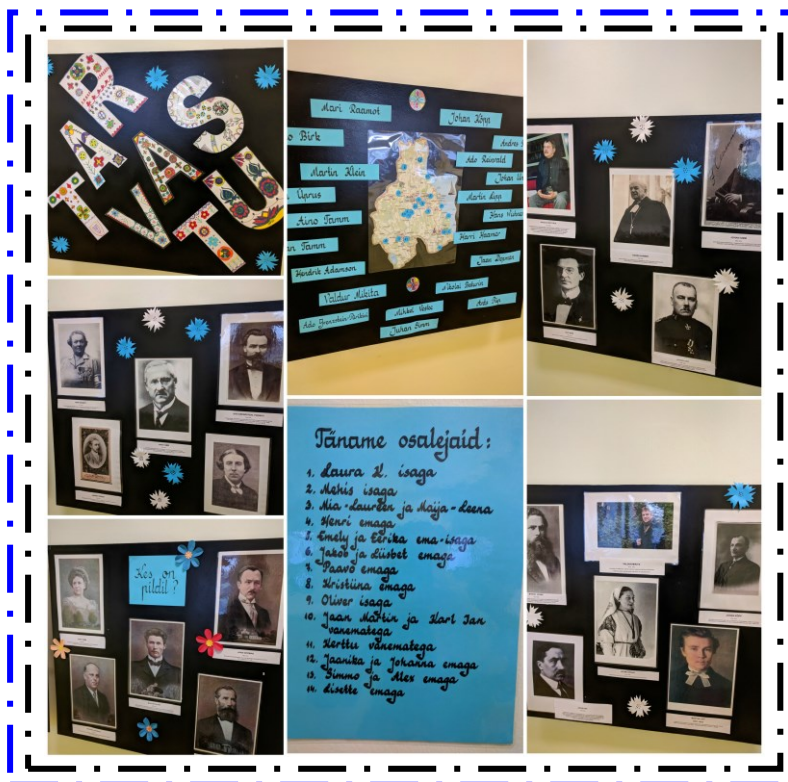

## Kultuurilooline viktoriin

Meie Tarvastu kant on kultuurilooliselt väga rikas - siit on ju alguse saanud ärkamisaegne Eesti. Selle teadmise baasil korraldasime EV 100 raames Soe majas kultuuriloolise viktoriini. Koridori seinast sai näitusesaal, kus olid reas erinevad kultuuriloolised isikud. Pered said ülesandeks isikud ära tunda.

Tore, et sellest näitus-viktoriinist võttis osa nii palju peresid. Ja neli neist leidsid ka õiged nimed iga pildi juurde.

Õnnitleme Jakobi ja Liisbeti, Emely ja Eerika, Simmo ja Alexi ning Kristiina peresid. Hoolekogu esimehe poolt läbiviidud loosimise tulemusena võitis peaauhinna (Tarvastu kihelkonna raamatu) Emely ja Eerika ema.

Täname kõiki, kes osalesid viktoriinis ja ka neid, kes vaatasid meie pildigaleriid.

See on materjal mõtiskluseks ajaloost ja meist endist.

Piret Kuropatkin,

kultuuriloolise õppevara koostaja